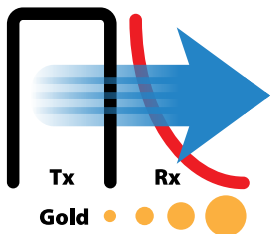

### Водонепроницаемость

Возможно полное погружение под воду на глубину до 3 м для исследования дна береговой линии, что позволяет Вам легко перемещаться между водой и сушей.

### Простое обнаружение золотоносных участков

Позволяет находить быстро и эффективно золотоносные участки, которые так не просто обнаружить в труднодоступных и отдаленных местах.

## Технология MPF:

Технология MPF (Быстрая повышенная чувствительность) представляет собой быстрое переключение повышенной чувствительности с сигналов Передачи (Tx) на сигналы Приема (Rx). Таким образом, минимальный остаточный сигнал передачи присутствует и во время фазы приема, благодаря чему возможно четкое точное обнаружение мелких золотых элементов.